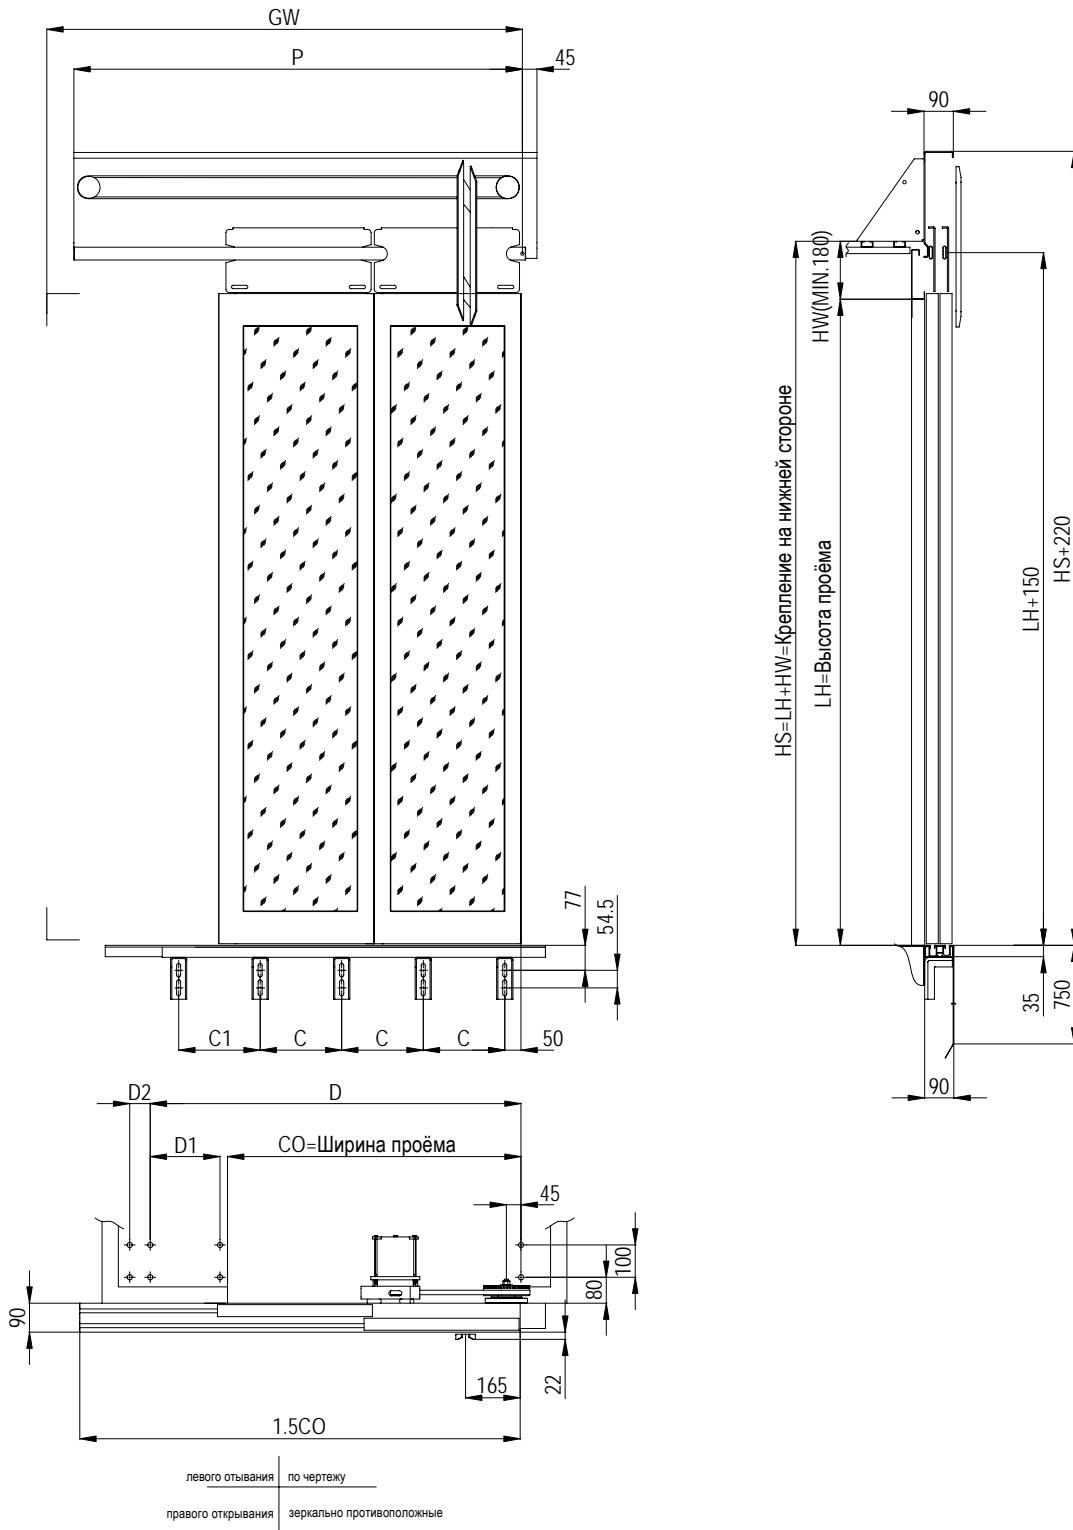

Панорамная стеклянная дверь бокового открывания с обрамлением/FRG

CO	500	550	600	650	700	750	800	850	900	950	1000	1050	1100	1150	1200	1250	1300	1350	1400	
C	250	250	250	250	250	250	250	250	250	400	400	400	400	400	400	550	550	550	550	550
C1	250	250	250	250	250	250	250	250	400	400	400	400	400	400	550	550	550	550	550	550
D	560	560	912	912	912	912	912	912	1137	1137	1137	1137	1137	1137	1362	1362	1362	1362	1362	1362
D1	217	217	217	217	217	217	217	217	217	217	/	/	/	/	/	/	/	/	/	/
D2	/	/	/	/	/	/	/	/	/	/	225	225	225	225	225	225	225	225	225	225
P	840	890	990	1040	1090	1225	1275	1325	1440	1490	1540	1590	1640	1690	1890	1940	1990	2040	2090	2090
GW	840	890	945	1000	1075	1180	1230	1300	1395	1450	1525	1600	1675	1750	1845	1900	1975	2050	2125	2125