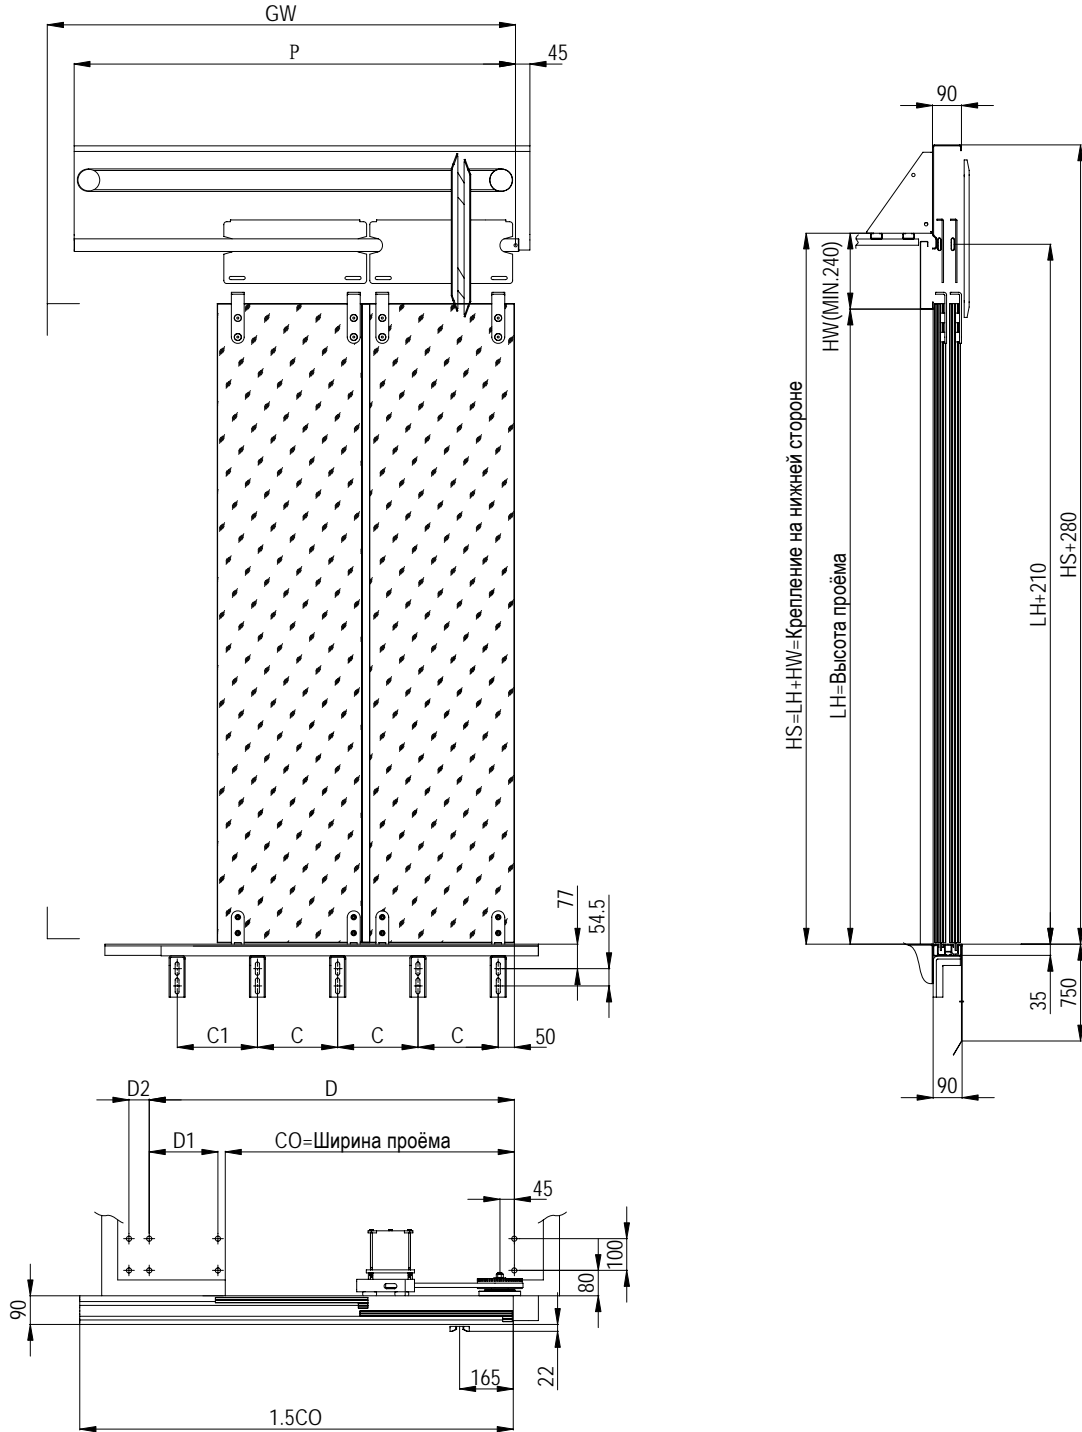

Панорамные стеклянные двери бокового открывания на зажимах/FG-H

LEFT HAND AS DRAWN
RIGHT HAND SYMMETRICALLY OPPOSITE

CO	500	550	600	650	700	750	800	850	900	950	1000	1050	1100	1150	1200	1250	1300	1350	1400
C	250	250	250	250	250	250	250	250	400	400	400	400	400	400	550	550	550	550	550
C1	/	/	250	250	250	250	250	250	400	400	400	400	400	400	550	550	550	550	550
D	560	560	912	912	912	912	912	912	1137	1137	1137	1137	1137	1137	1362	1362	1362	1362	1362
D1	/	/	217	217	217	217	217	217	217	217	/	/	/	/	/	/	/	/	/
D2	/	/	/	/	/	/	/	/	/	/	225	225	225	225	225	225	225	225	225
P	840	890	990	1040	1090	1225	1275	1325	1440	1490	1540	1590	1640	1690	1890	1940	1990	2040	2090
GW	840	890	945	1000	1075	1180	1230	1300	1395	1450	1525	1600	1675	1750	1845	1900	1975	2050	2125