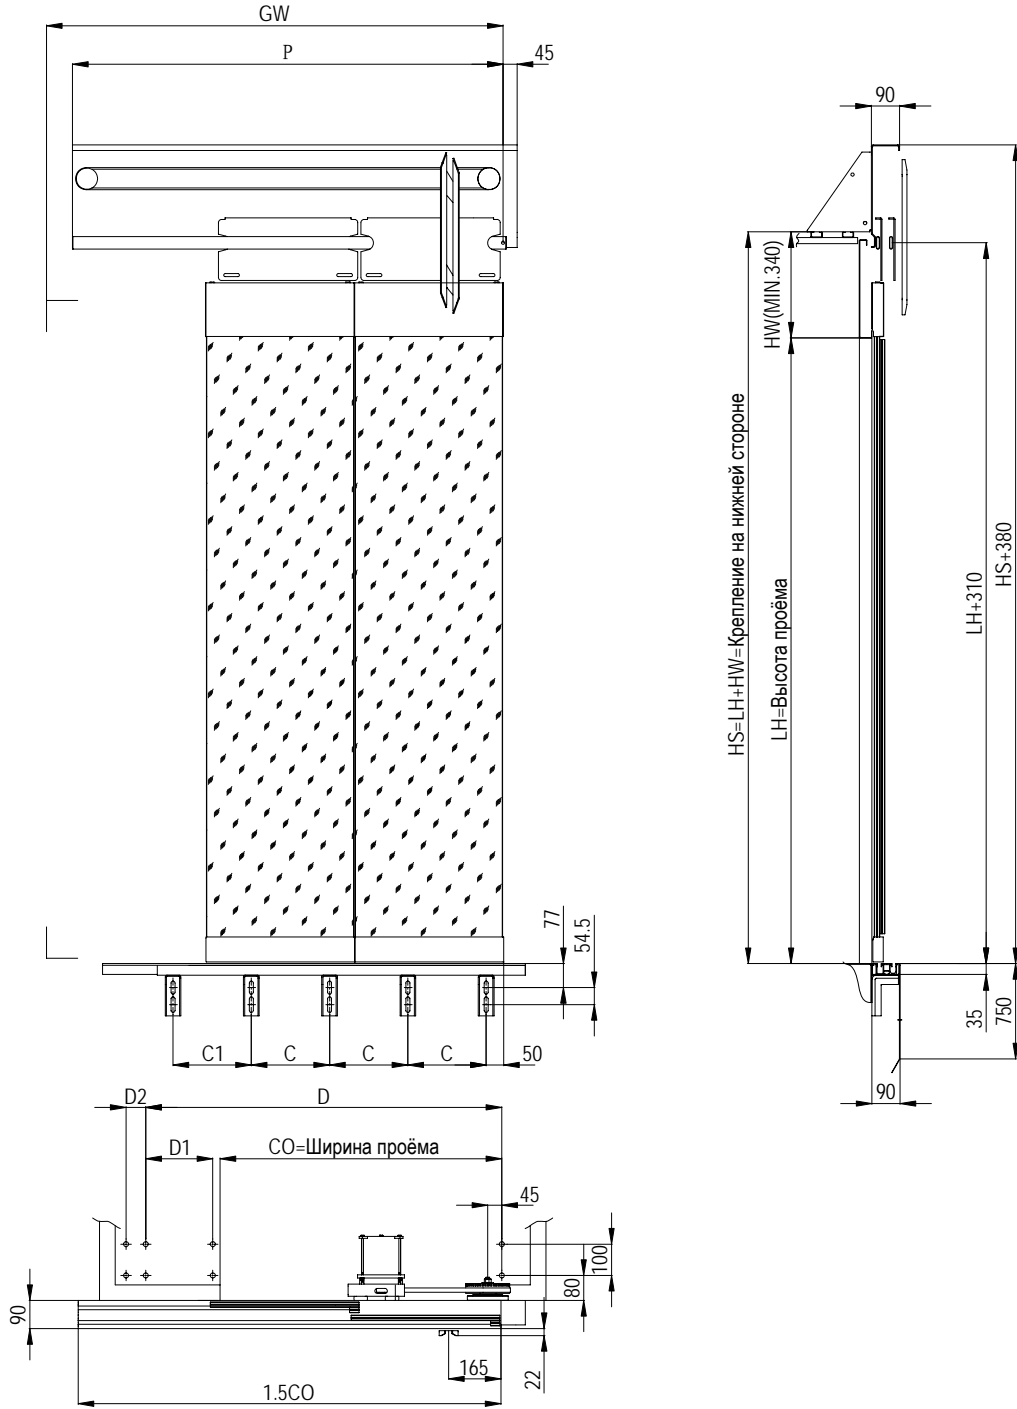

Панорамные стеклянные двери бокового открывания на прямоугольных зажимах /FG-C

Левого открывания | По чертежу
Правого открывания | Зеркально противоположные

CO	500	550	600	650	700	750	800	850	900	950	1000	1050	1100	1150	1200	1250	1300	1350	1400
C	250	250	250	250	250	250	250	250	400	400	400	400	400	400	400	550	550	550	550
C1	250	250	250	250	250	250	250	250	400	400	400	400	400	400	400	550	550	550	550
D	560	560	912	912	912	912	912	912	1137	1137	1137	1137	1137	1137	1362	1362	1362	1362	1362
D1	217	217	217	217	217	217	217	217	217	217	/	/	/	/	/	/	/	/	/
D2	/	/	/	/	/	/	/	/	/	/	225	225	225	225	225	225	225	225	225
P	840	890	990	1040	1090	1225	1275	1325	1440	1490	1540	1590	1640	1690	1890	1940	1990	2040	2090
GW	840	890	945	1000	1075	1180	1230	1300	1395	1450	1525	1600	1675	1750	1845	1900	1975	2050	2125