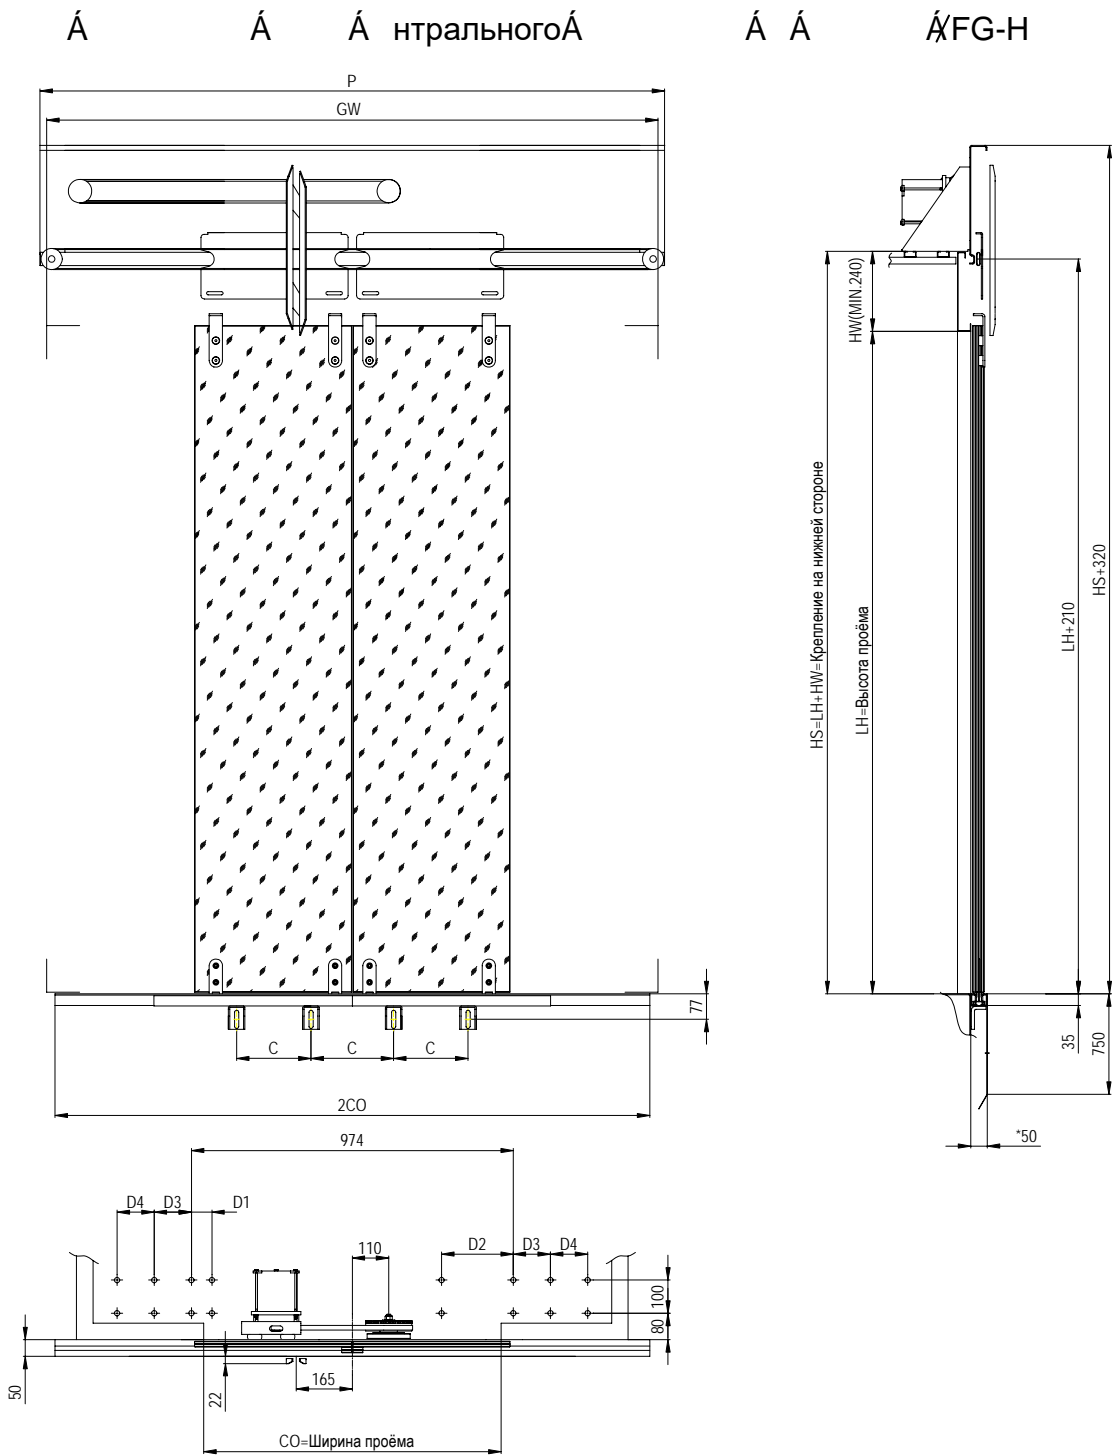

Панорамные стеклянные двери бокового открывания на зажимах/FG-H

LEFT HAND AS DRAWN  
RIGHT HAND SYMMETRICALLY OPPOSITE

CO	500	550	600	650	700	750	800	850	900	950	1000	1050	1100	1150	1200	1250	1300	1350	1400
C	250	250	250	250	250	250	250	250	400	400	400	400	400	400	550	550	550	550	550
C1	/	/	250	250	250	250	250	250	400	400	400	400	400	400	550	550	550	550	550
D	560	560	912	912	912	912	912	912	1137	1137	1137	1137	1137	1137	1362	1362	1362	1362	1362
D1	/	/	217	217	217	217	217	217	217	217	/	/	/	/	/	/	/	/	/
D2	/	/	/	/	/	/	/	/	/	/	225	225	225	225	225	225	225	225	225
P	840	890	990	1040	1090	1225	1275	1325	1440	1490	1540	1590	1640	1690	1890	1940	1990	2040	2090
GW	840	890	945	1000	1075	1180	1230	1300	1395	1450	1525	1600	1675	1750	1845	1900	1975	2050	2125

\* 75MM  
Размеры могут быть изменены по запросу

CO	500	550	600	650	700	750	800	850	900	950	1000	1050	1100	1150	1200	1250	1300	1350	1400
C	250	250	250	250	250	250	400	400	400	400	400	400	550	550	550	550	550	550	550
D1	/	/	62	62	62	62	62	62	62	62	/	/	/	/	/	/	/	/	/
D2	/	/	217	217	217	217	217	217	217	217	/	/	/	/	/	/	/	/	/
D3	/	/	/	/	/	/	/	/	/	/	225	225	225	225	225	225	225	225	225
D4	/	/	/	/	/	/	/	/	/	/	/	/	163	163	163	163	163	163	163
P	1100	1150	1290	1290	1390	1560	1660	1710	1890	1940	1990	2040	2090	2140	2440	2540	2590	2640	2690
GW	1100	1150	1290	1350	1450	1560	1660	1750	1890	1950	2050	2150	2250	2350	2450	2550	2650	2750	2850