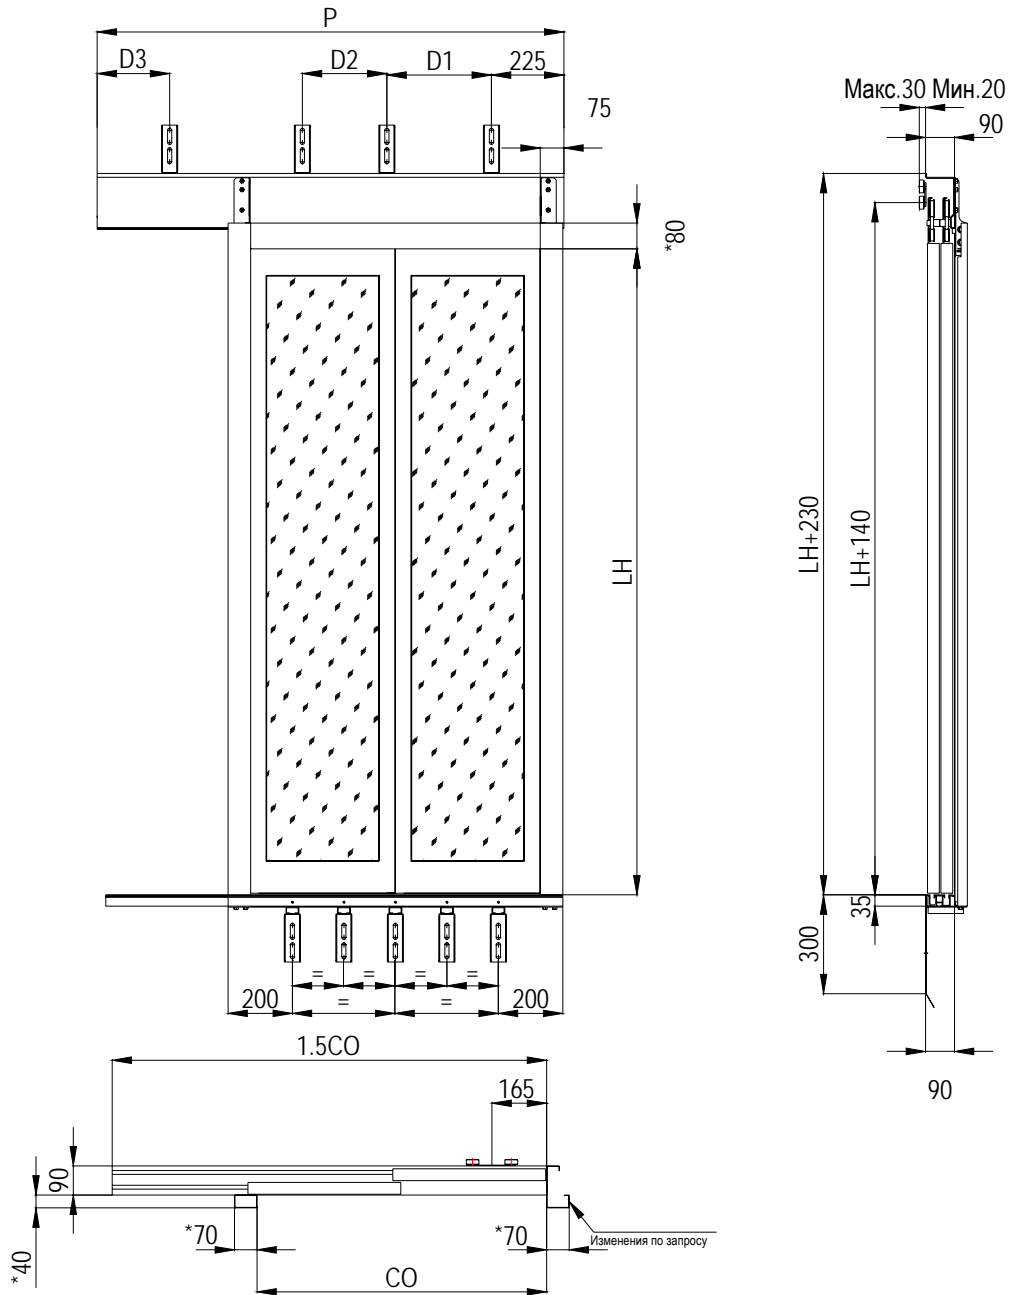

Панорамная стеклянная дверь бокового открывания с обрамлением/FRG

\* Размеры могут быть изменены по запросу

Левого открывания | По чертежу  
Правого открывания | Зеркально противоположные

CO	500	550	600	650	700	750	800	850	900	950	1000	1050	1100	1150	1200	1250	1300	1350	1400
P	840	840	1000	1050	1135	1235	1285	1335	1450	1500	1595	1645	1720	1820	1900	1950	2020	2120	2170
D1	250	275	300	325	350	375	400	425	450	475	500	525	550	575	600	625	650	675	700
D2	250	275	300	325	350	375	400	425	450	475	500	525	550	575	600	625	650	675	700
D3	/	/	/	/	/	/	/	/	/	225	225	225	225	225	225	225	225	225	225

\* 75MM  
Размеры могут быть изменены по запросу

CO	500	550	600	650	700	750	800	850	900	950	1000	1050	1100	1150	1200	1250	1300	1350	1400
C	250	250	250	250	250	250	400	400	400	400	400	400	550	550	550	550	550	550	550
D1	/	/	62	62	62	62	62	62	62	62	/	/	/	/	/	/	/	/	/
D2	/	/	217	217	217	217	217	217	217	217	/	/	/	/	/	/	/	/	/
D3	/	/	/	/	/	/	/	/	/	/	225	225	225	225	225	225	225	225	225
D4	/	/	/	/	/	/	/	/	/	/	/	/	163	163	163	163	163	163	163
P	1100	1150	1290	1290	1390	1560	1660	1710	1890	1940	1990	2040	2090	2140	2440	2540	2590	2640	2690
GW	1100	1150	1290	1350	1450	1560	1660	1750	1890	1950	2050	2150	2250	2350	2450	2550	2650	2750	2850