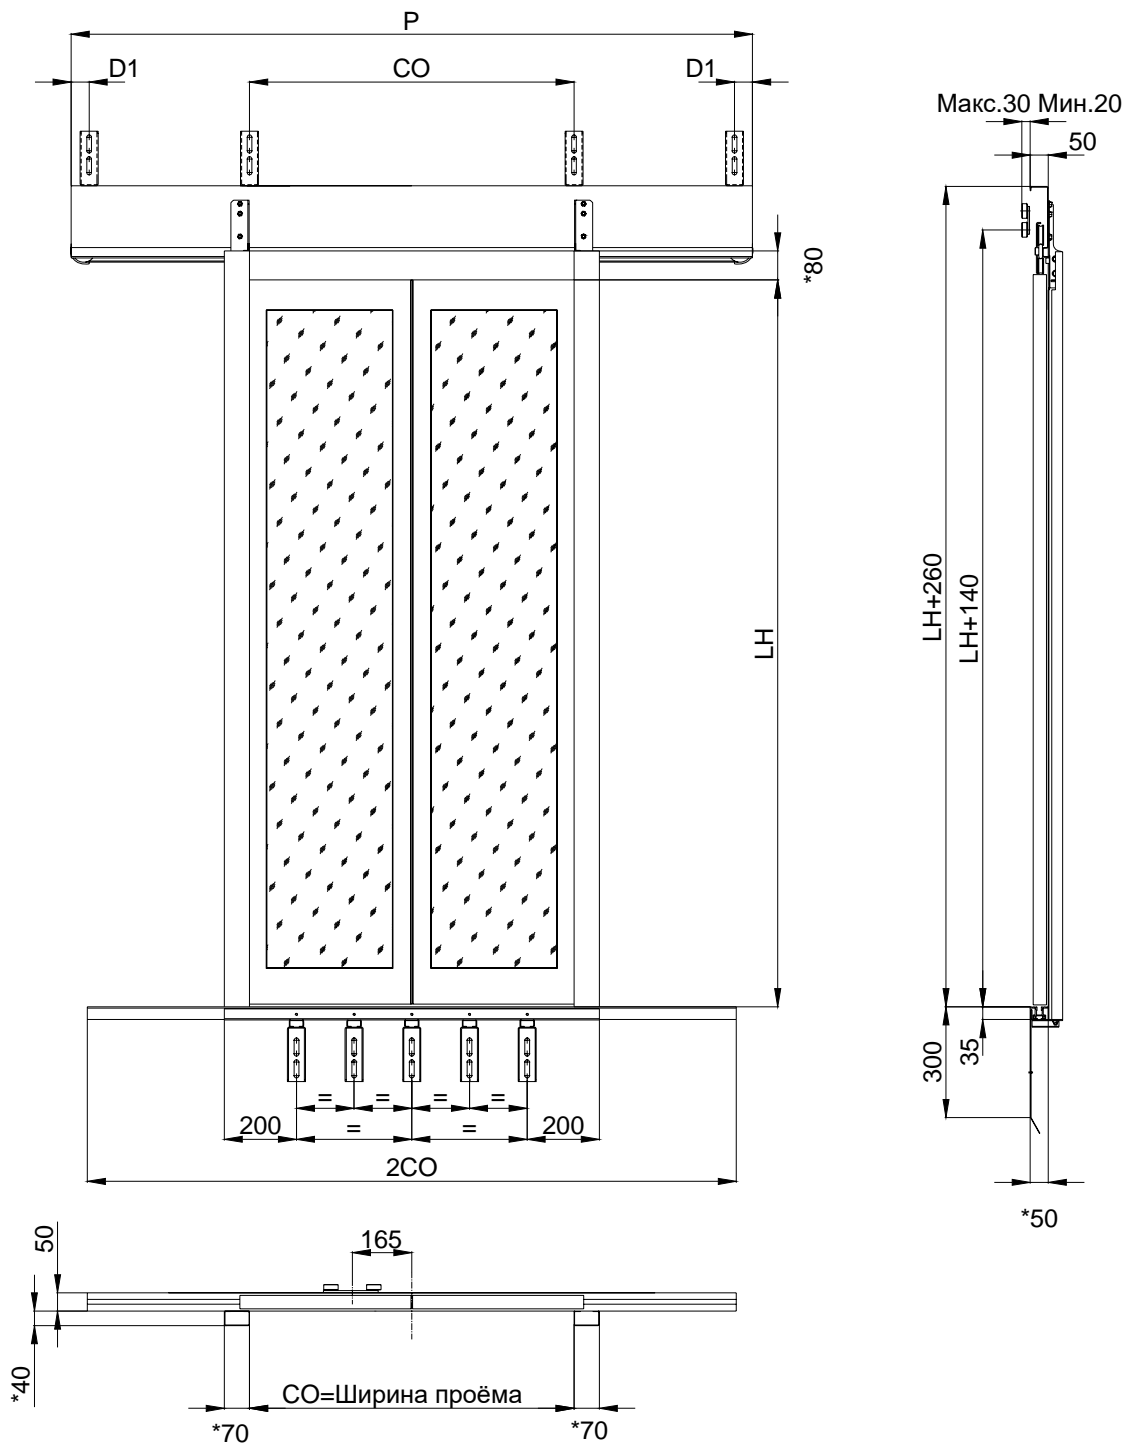

Панорамная стеклянная дверь центрального открывания с обрамлением/FRG

*Размеры могут быть изменены по запросу

* 75MM

*Размеры могут быть изменены по запросу

CO	500	550	600	650	700	750	800	850	900	950	1000	1050	1100	1150	1200	1250	1300	1350	1400
P	1140	1190	1290	1340	1460	1610	1660	1710	1890	1940	2080	2130	2230	2380	2490	2540	2630	2780	2830
D1	/	/	/	/	/	/	/	/	50	50	50	50	50	50	50	50	50	50	50