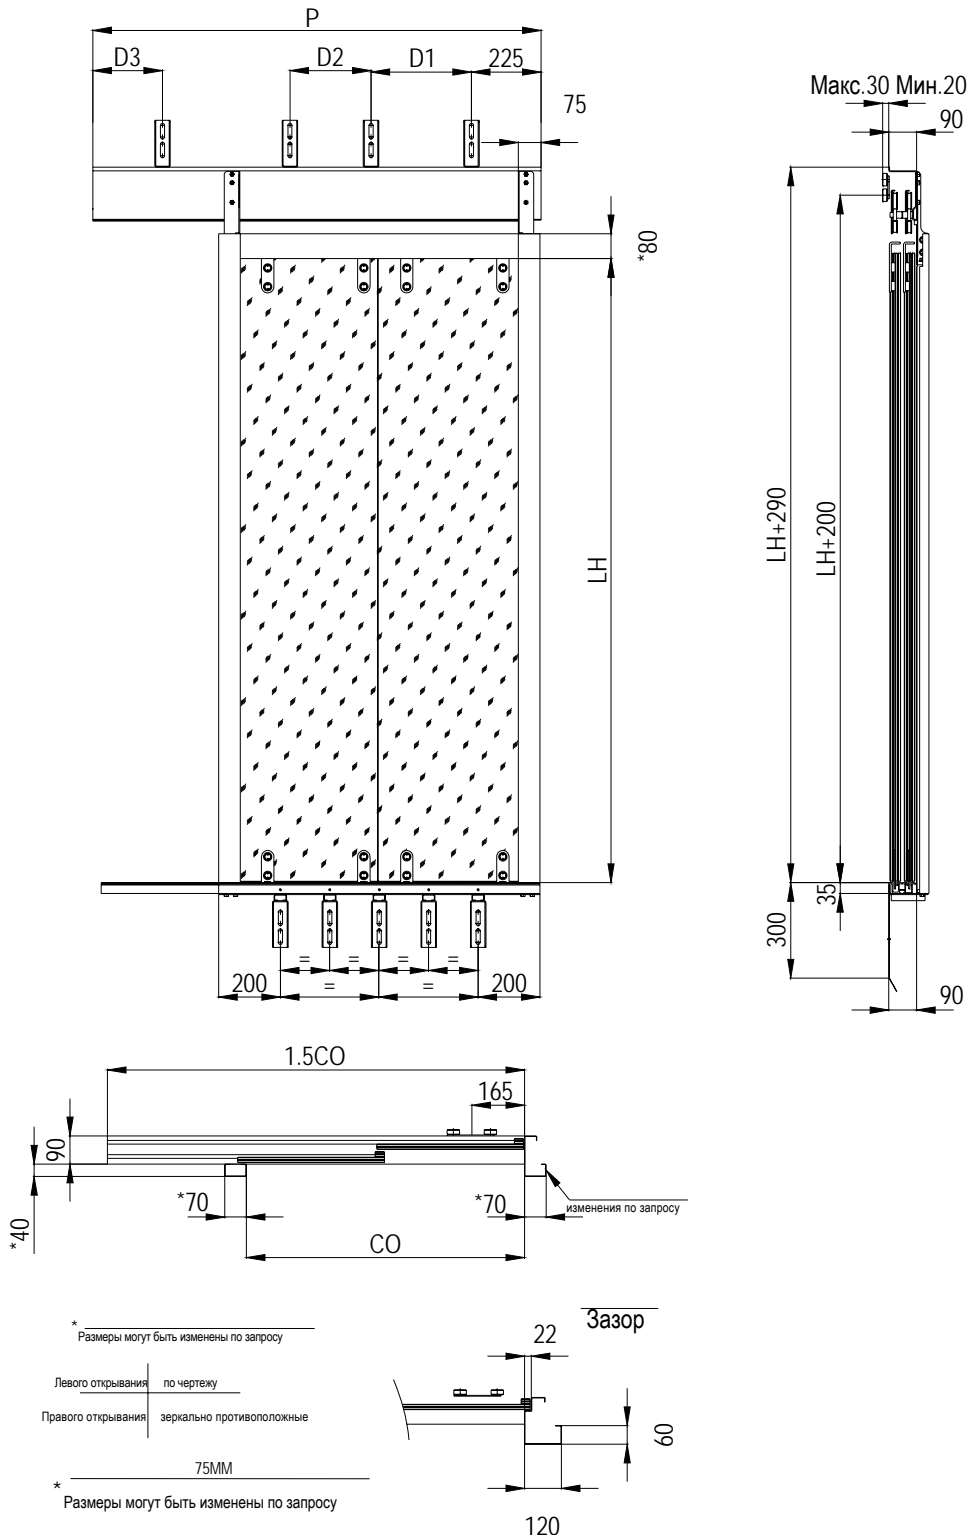

Панорамные стеклянные двери бокового открывания на зажимах/FG-H

C0	500	550	600	650	700	750	800	850	900	950	1000	1050	1100	1150	1200	1250	1300	1350	1400
P	840	840	1000	1050	1135	1235	1285	1335	1450	1500	1595	1645	1720	1820	1900	1950	2020	2120	2170
D1	250	275	300	325	350	375	400	425	450	475	500	525	550	575	600	625	650	675	700
D2	250	275	300	325	350	375	400	425	450	475	500	525	550	575	600	625	650	675	700
D3	/	/	/	/	/	/	/	/	/	225	225	225	225	225	225	225	225	225	225