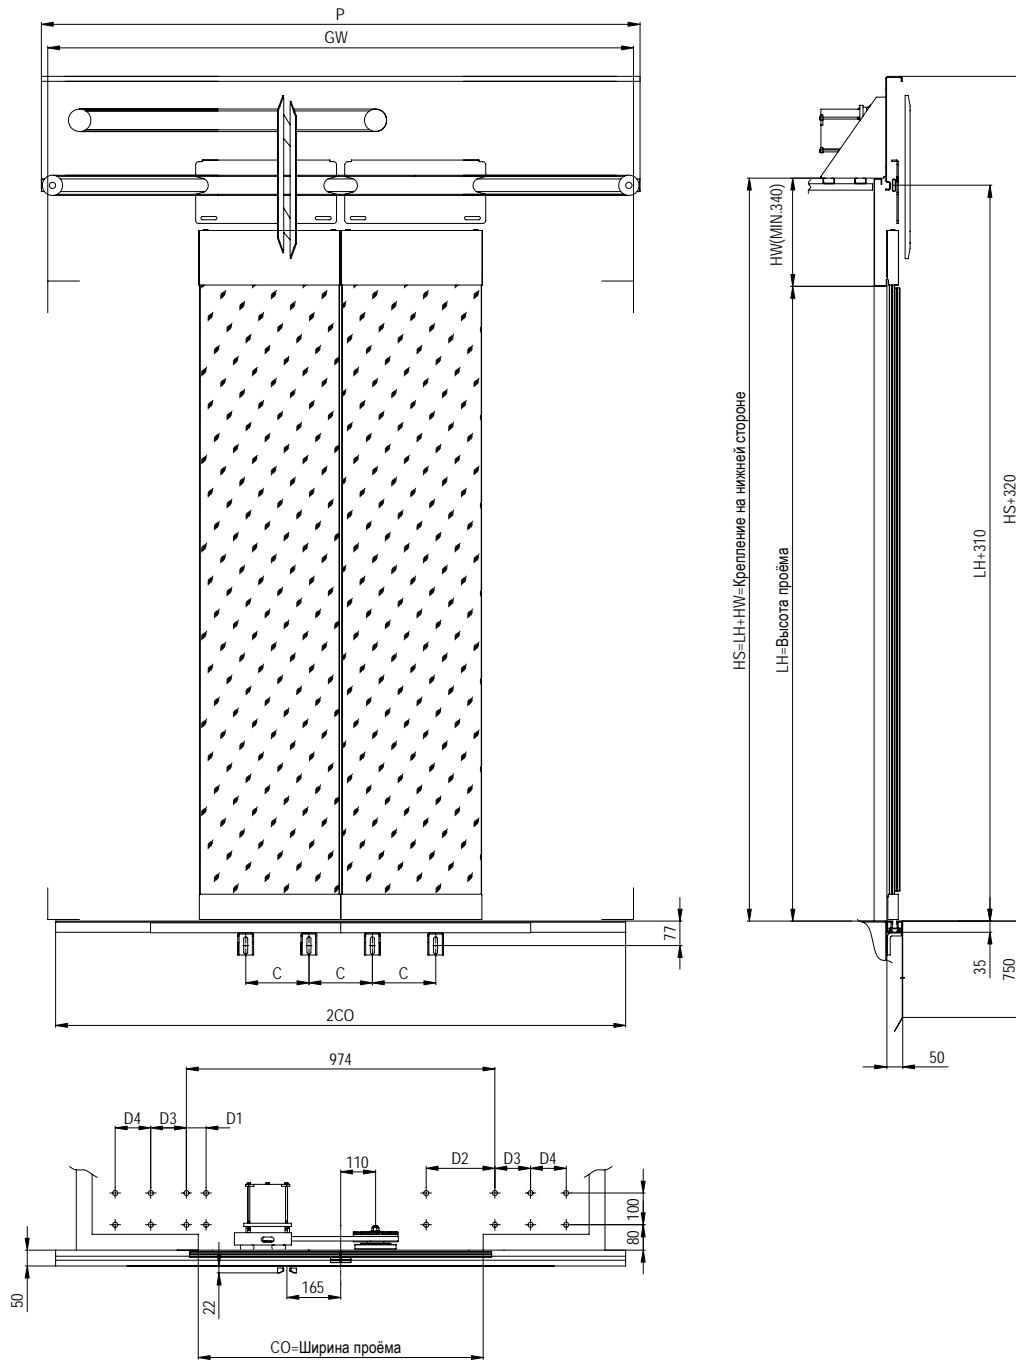

Панорамные стеклянные двери центрального открывания на прямоугольных зажимах /FG-C

* 75MM
Размеры могут быть изменены по запросу

CO	500	550	600	650	700	750	800	850	900	950	1000	1050	1100	1150	1200	1250	1300	1350	1400
C	250	250	250	250	250	250	400	400	400	400	400	400	550	550	550	550	550	550	550
D1	/	/	62	62	62	62	62	62	62	62	/	/	/	/	/	/	/	/	/
D2	/	/	217	217	217	217	217	217	217	217	/	/	/	/	/	/	/	/	/
D3	/	/	/	/	/	/	/	/	/	/	225	225	225	225	225	225	225	225	225
D4	/	/	/	/	/	/	/	/	/	/	/	/	163	163	163	163	163	163	163
P	1100	1150	1290	1290	1390	1560	1660	1710	1890	1940	1990	2040	2090	2140	2440	2540	2590	2640	2690
GW	1100	1150	1290	1350	1450	1560	1660	1750	1890	1950	2050	2150	2250	2350	2450	2550	2650	2750	2850