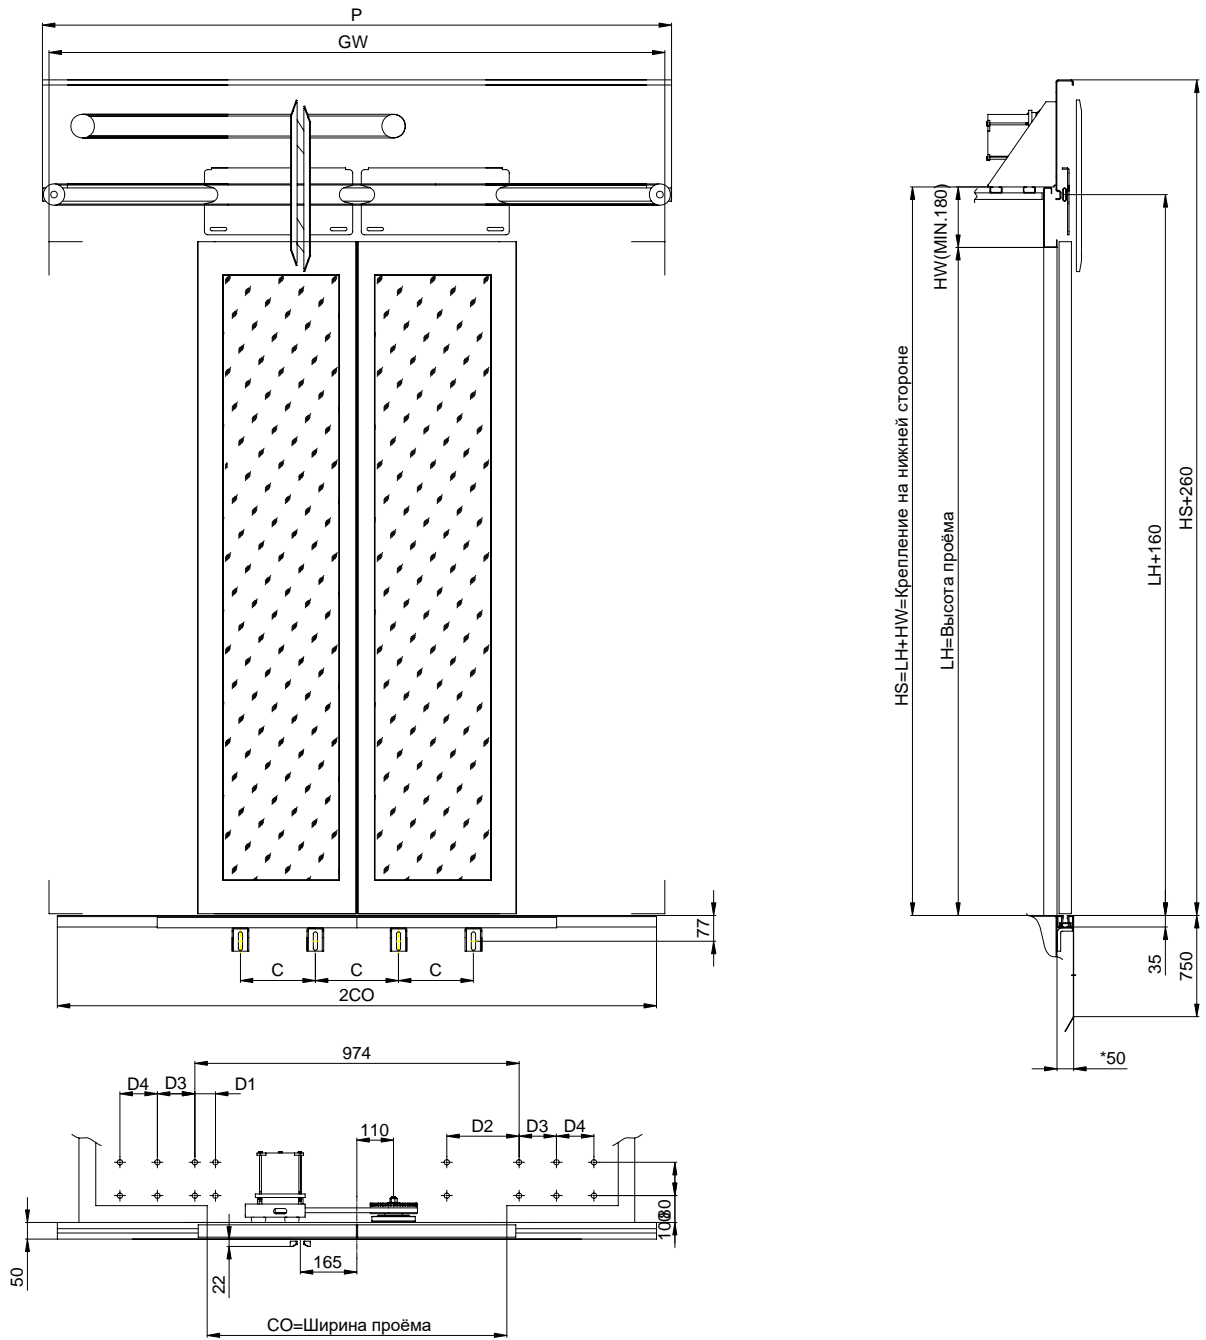

Панорамная стеклянная дверь бокового открывания с обрамлением/FRG

\* Размеры могут быть изменены по запросу

Левого открывания | По чертежу  
Правого открывания | Зеркально противоположные

CO	500	550	600	650	700	750	800	850	900	950	1000	1050	1100	1150	1200	1250	1300	1350	1400
P	840	840	1000	1050	1135	1235	1285	1335	1450	1500	1595	1645	1720	1820	1900	1950	2020	2120	2170
D1	250	275	300	325	350	375	400	425	450	475	500	525	550	575	600	625	650	675	700
D2	250	275	300	325	350	375	400	425	450	475	500	525	550	575	600	625	650	675	700
D3	/	/	/	/	/	/	/	/	/	225	225	225	225	225	225	225	225	225	225

### Панорамная стеклянная дверь центрального открывания с обрамлением/FRG

75MM  
\*Размеры могут быть изменены по запросу

CO	500	550	600	650	700	750	800	850	900	950	1000	1050	1100	1150	1200	1250	1300	1350	1400
C	250	250	250	250	250	250	400	400	400	400	400	400	550	550	550	550	550	550	550
D1	/	/	62	62	62	62	62	62	62	62	/	/	/	/	/	/	/	/	/
D2	/	/	217	217	217	217	217	217	217	217	/	/	/	/	/	/	/	/	/
D3	/	/	/	/	/	/	/	/	/	/	225	225	225	225	225	225	225	225	225
D4	/	/	/	/	/	/	/	/	/	/	/	/	163	163	163	163	163	163	163
P	1100	1150	1290	1290	1390	1560	1660	1710	1890	1940	1990	2040	2090	2140	2440	2540	2590	2640	2690
GW	1100	1150	1290	1350	1450	1560	1660	1750	1890	1950	2050	2150	2250	2350	2450	2550	2650	2750	2850