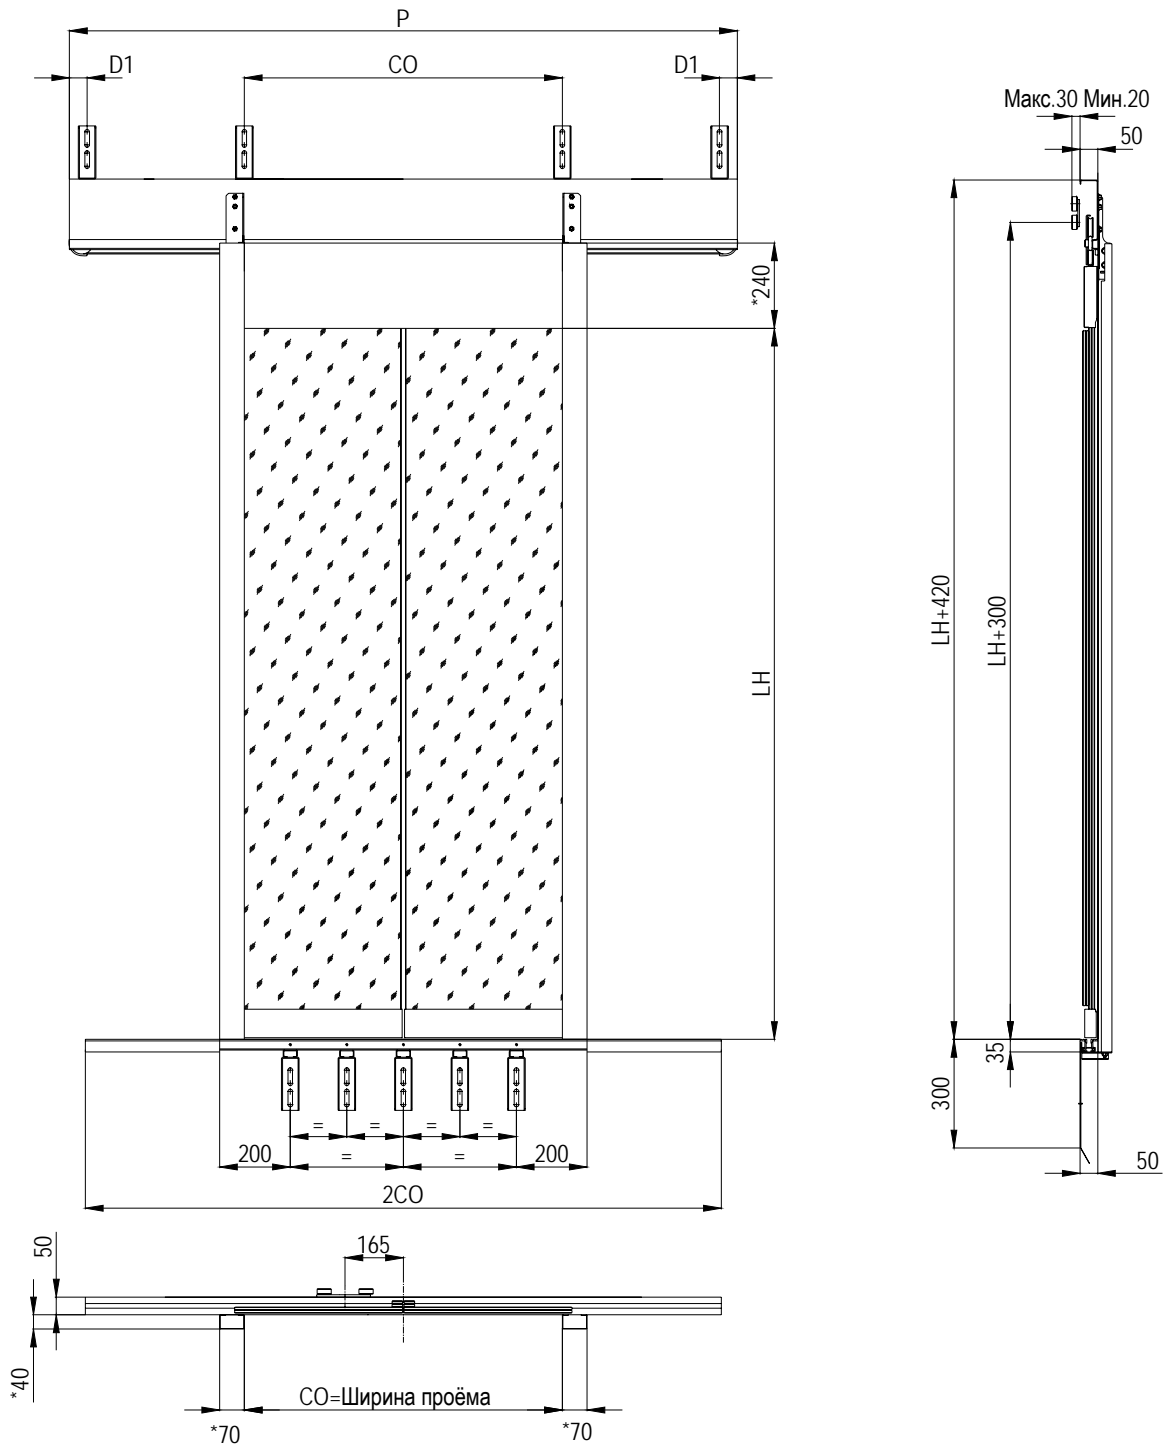

Панорамные стеклянные двери центрального открывания на прямоугольных зажимах /FG-C

\* 75MM  
Размеры могут быть изменены по запросу

CO	500	550	600	650	700	750	800	850	900	950	1000	1050	1100	1150	1200	1250	1300	1350	1400
C	250	250	250	250	250	250	400	400	400	400	400	400	550	550	550	550	550	550	550
D1	/	/	62	62	62	62	62	62	62	62	/	/	/	/	/	/	/	/	/
D2	/	/	217	217	217	217	217	217	217	217	/	/	/	/	/	/	/	/	/
D3	/	/	/	/	/	/	/	/	/	/	225	225	225	225	225	225	225	225	225
D4	/	/	/	/	/	/	/	/	/	/	/	/	163	163	163	163	163	163	163
P	1100	1150	1290	1290	1390	1560	1660	1710	1890	1940	1990	2040	2090	2140	2440	2540	2590	2640	2690
GW	1100	1150	1290	1350	1450	1560	1660	1750	1890	1950	2050	2150	2250	2350	2450	2550	2650	2750	2850

Панорамные стеклянные двери центрального открывания на прямоугольных зажимах /FG-C

\* 75MM  
Размеры могут быть изменены по запросу

CO	500	550	600	650	700	750	800	850	900	950	1000	1050	1100	1150	1200	1250	1300	1350	1400
P	1140	1190	1290	1340	1460	1610	1660	1710	1890	1940	2080	2130	2230	2380	2490	2540	2630	2780	2830
D1	/	/	/	/	/	/	/	/	50	50	50	50	50	50	50	50	50	50	50

\* 75MM  
Размеры могут быть изменены по запросу

CO	500	550	600	650	700	750	800	850	900	950	1000	1050	1100	1150	1200	1250	1300	1350	1400
C	250	250	250	250	250	250	400	400	400	400	400	400	550	550	550	550	550	550	550
D1	/	/	62	62	62	62	62	62	62	62	/	/	/	/	/	/	/	/	/
D2	/	/	217	217	217	217	217	217	217	217	/	/	/	/	/	/	/	/	/
D3	/	/	/	/	/	/	/	/	/	/	225	225	225	225	225	225	225	225	225
D4	/	/	/	/	/	/	/	/	/	/	/	/	163	163	163	163	163	163	163
P	1100	1150	1290	1290	1390	1560	1660	1710	1890	1940	1990	2040	2090	2140	2440	2540	2590	2640	2690
GW	1100	1150	1290	1350	1450	1560	1660	1750	1890	1950	2050	2150	2250	2350	2450	2550	2650	2750	2850