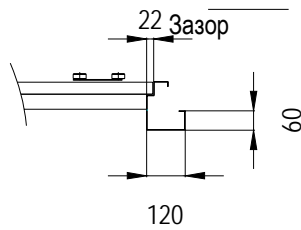

Панорамная стеклянная дверь бокового открывания с обрамлением/FRG

\* Размеры могут быть изменены по запросу

Левого открывания | По чертежу  
Правого открывания | Зеркально противоположные

CO	500	550	600	650	700	750	800	850	900	950	1000	1050	1100	1150	1200	1250	1300	1350	1400
P	840	840	1000	1050	1135	1235	1285	1335	1450	1500	1595	1645	1720	1820	1900	1950	2020	2120	2170
D1	250	275	300	325	350	375	400	425	450	475	500	525	550	575	600	625	650	675	700
D2	250	275	300	325	350	375	400	425	450	475	500	525	550	575	600	625	650	675	700
D3	/	/	/	/	/	/	/	/	/	225	225	225	225	225	225	225	225	225	225

\* 75MM  
Размеры могут быть изменены по запросу

CO	500	550	600	650	700	750	800	850	900	950	1000	1050	1100	1150	1200	1250	1300	1350	1400
C	250	250	250	250	250	250	400	400	400	400	400	400	550	550	550	550	550	550	550
D1	/	/	62	62	62	62	62	62	62	62	/	/	/	/	/	/	/	/	/
D2	/	/	217	217	217	217	217	217	217	217	/	/	/	/	/	/	/	/	/
D3	/	/	/	/	/	/	/	/	/	/	225	225	225	225	225	225	225	225	225
D4	/	/	/	/	/	/	/	/	/	/	/	/	163	163	163	163	163	163	163
P	1100	1150	1290	1290	1390	1560	1660	1710	1890	1940	1990	2040	2090	2140	2440	2540	2590	2640	2690
GW	1100	1150	1290	1350	1450	1560	1660	1750	1890	1950	2050	2150	2250	2350	2450	2550	2650	2750	2850