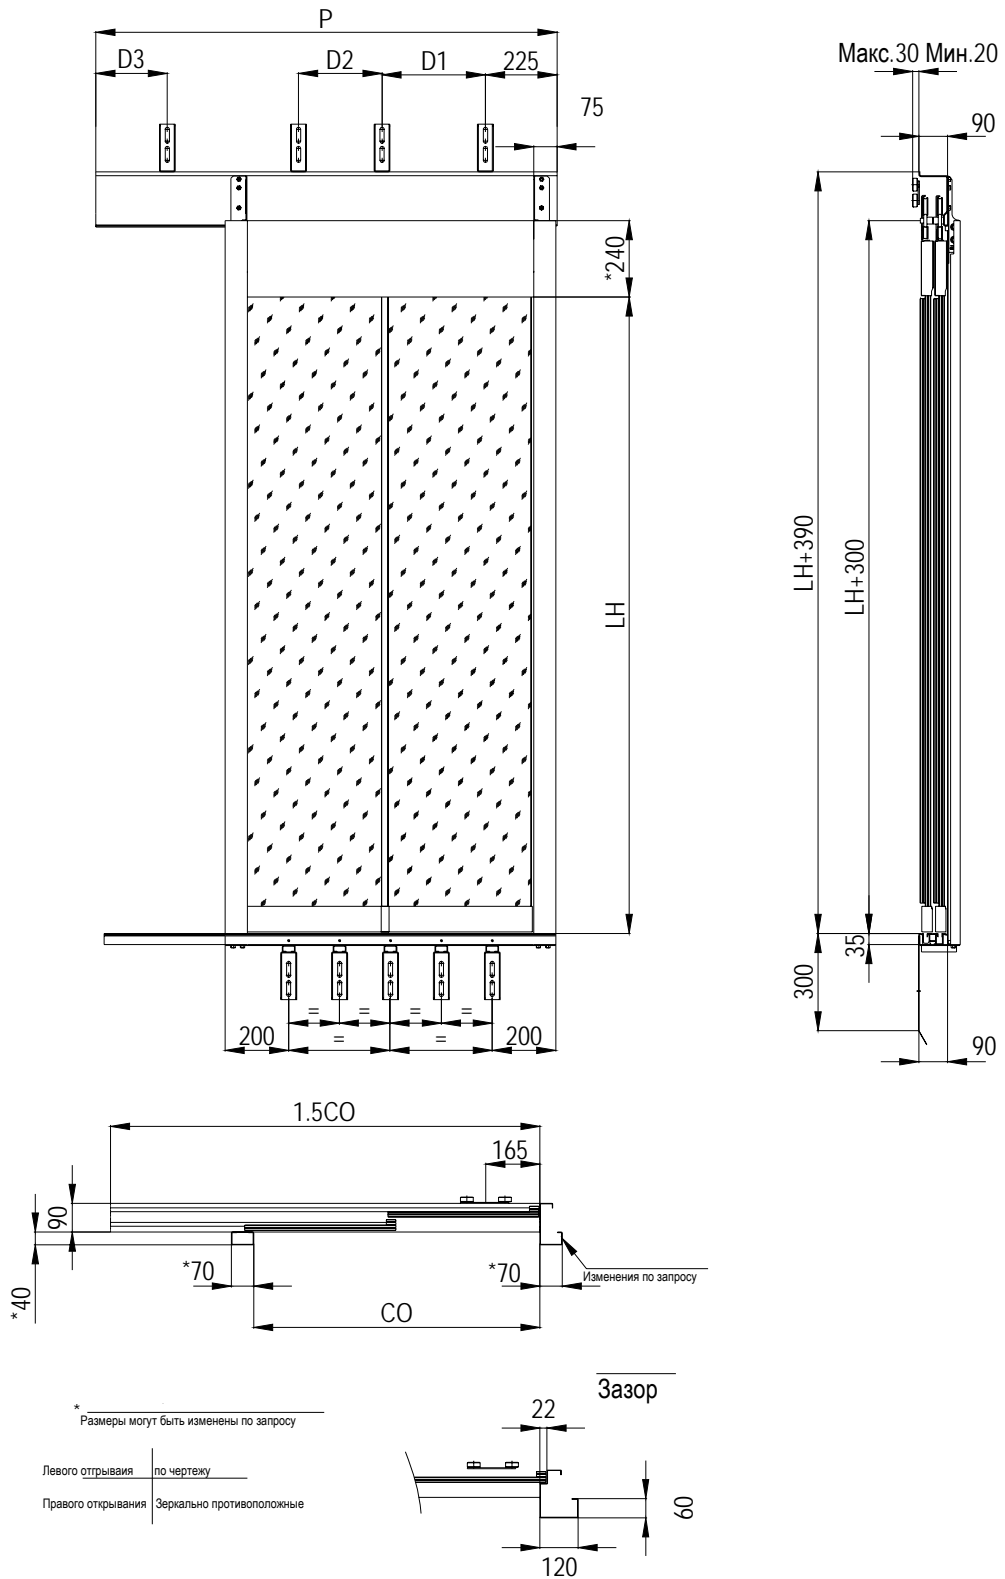

Панорамные стеклянные двери бокового открывания на прямоугольных зажимах /FG-C

CO	500	550	600	650	700	750	800	850	900	950	1000	1050	1100	1150	1200	1250	1300	1350	1400
P	840	840	1000	1050	1135	1235	1285	1335	1450	1500	1595	1645	1720	1820	1900	1950	2020	2120	2170
D1	250	275	300	325	350	375	400	425	450	475	500	525	550	575	600	625	650	675	700
D2	250	275	300	325	350	375	400	425	450	475	500	525	550	575	600	625	650	675	700
D3	/	/	/	/	/	/	/	/	/	225	225	225	225	225	225	225	225	225	225